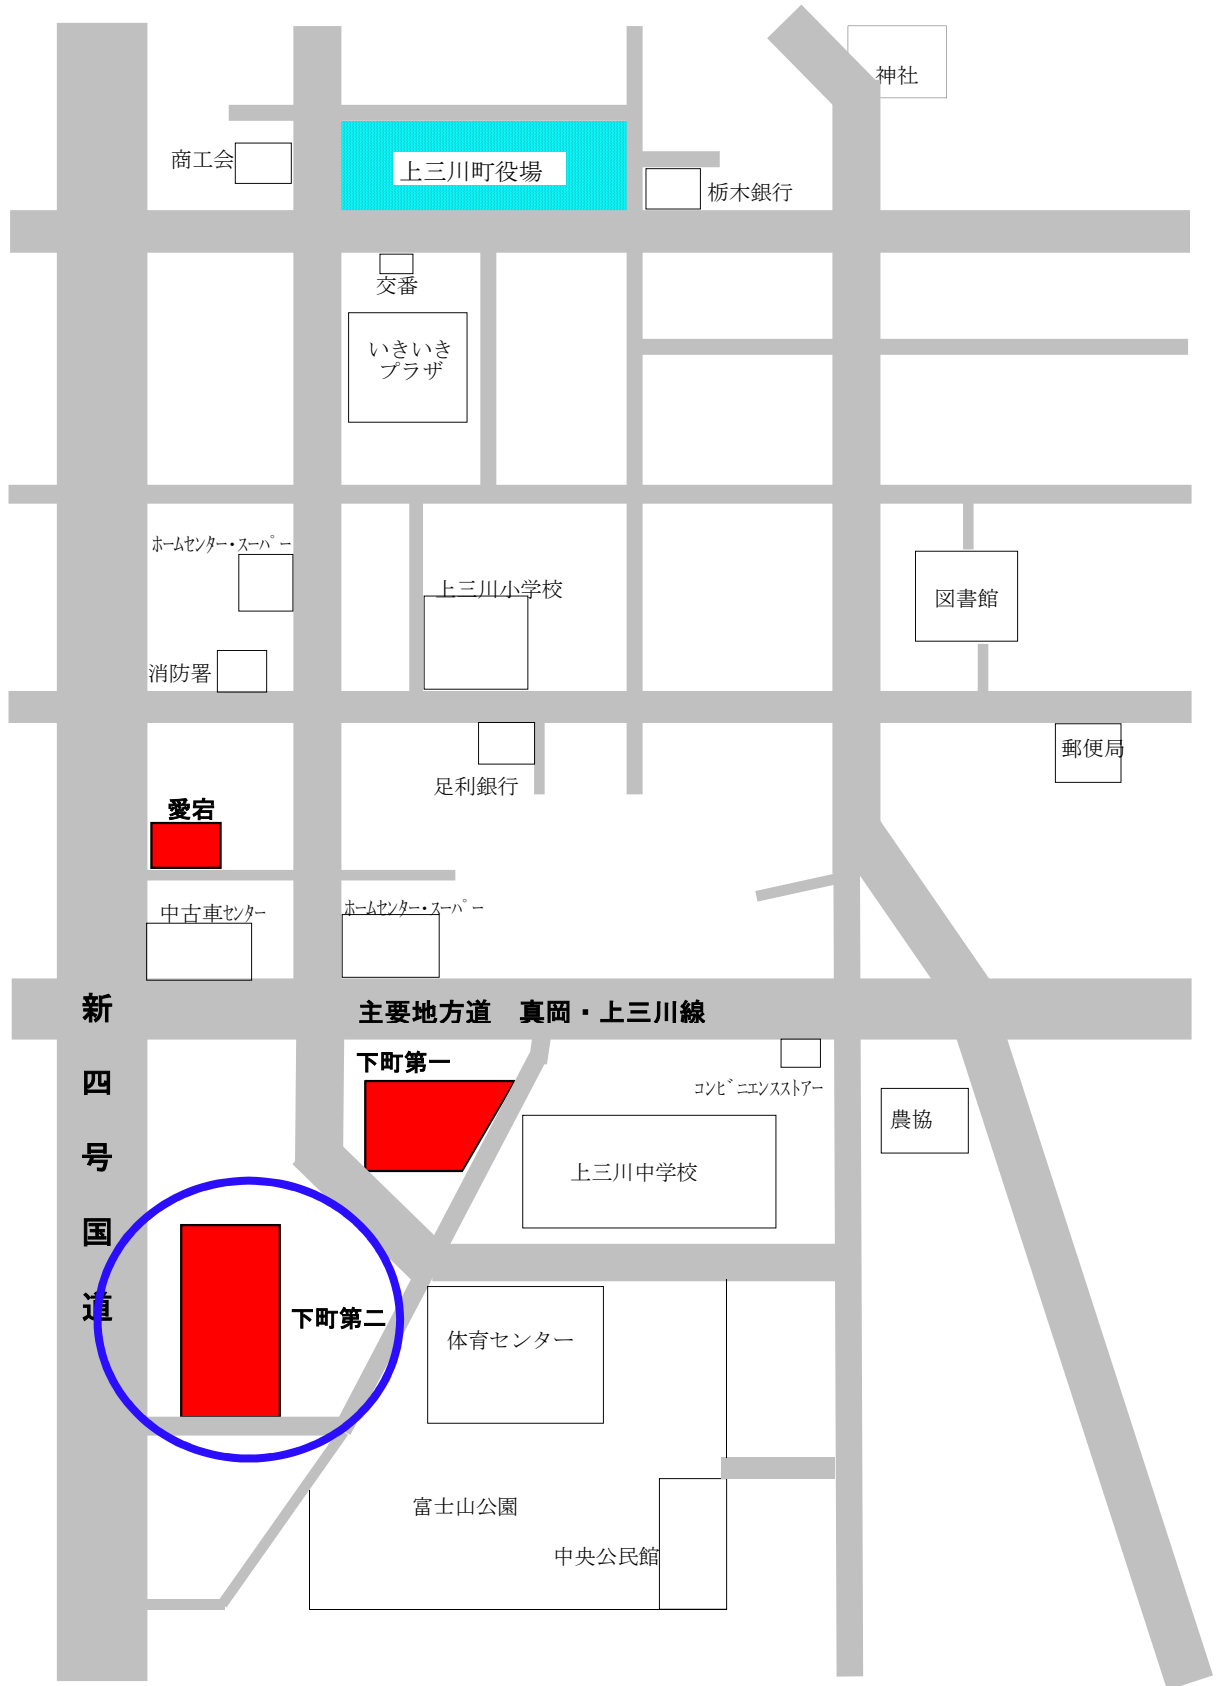

上三川町営住宅案内図

下町第二町営住宅 上三川町大字上三川4 2 6 5 番地 1