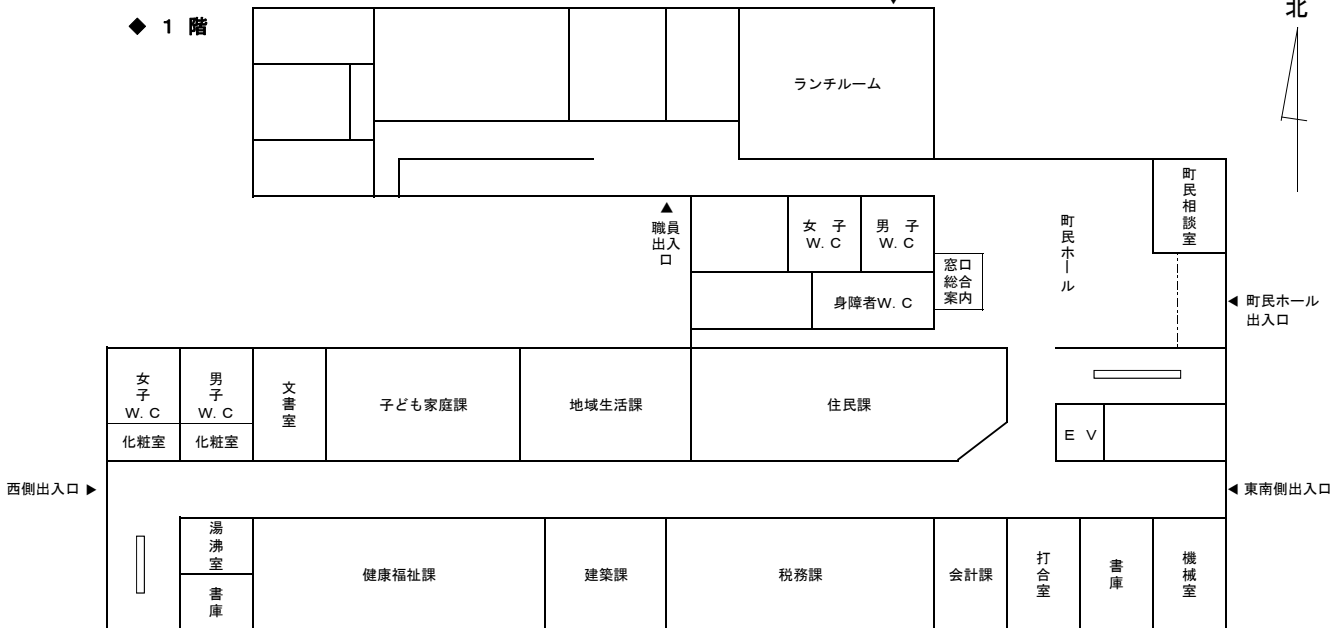

上三川町庁舎仮配置図

ランチルーム入口

◆ 1 階

◆ 2 階

◆ 3 階

◆ 4 階