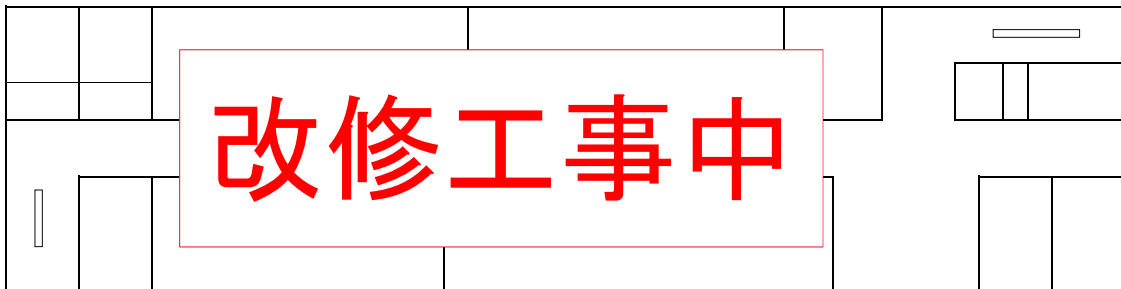

上三川町庁舎仮配置図

ランチルーム入口

◆ 1 階

◆ 2 階

◆ 3 階

◆ 4 階