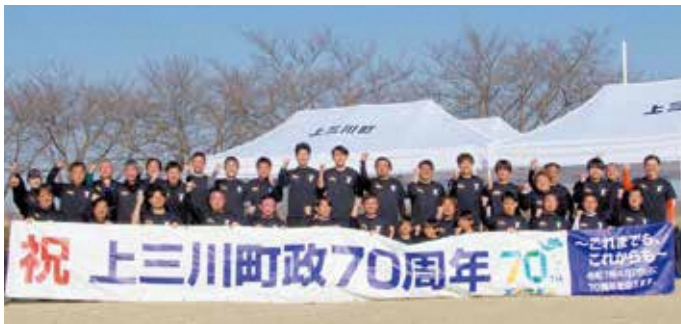

## 笑顔いっぱいタケノコ掘り体験

4月17日、日産自動車株式会社栃木工場は、地域貢献活動の一環として工場内の竹林を活用したタケノコ掘り体験を開催しました。イベントには工場近隣にある「やしお幼稚園」の園児が参加し、協力してタケノコを掘り、春の味覚の収穫を楽しみました。

### わが町の★輝ける星

## Jリーグ審判員として活躍！

2026-27シーズンのJリーグは、「秋春制」への移行により「明治安田Jリーグ百年構想リーグ」として開催されています。今回は、本町出身でJリーグの試合を担当するサッカー1級審判員、原崇さん（はらたかし）をご紹介します。

原さんは本町生まれで、本郷北小学校、本郷中学校を卒業。高校時代に3級、大学時代に2級審判員の資格を取得し、2019年からは1級審判員として活動されています。2022年の「いちご一会とちぎ国体」ではサッカー競技の決勝戦を担当し、昨年度からはJリーグ担当審判員として第一線で活躍中です。

平日は中学校教諭として働くかたわら、栃木県サッカー協会審判委員会の一員として、審判員の育成や競技環境の整備にも尽力されています。「大人になってもサッカーに関わり続けられる人を増やしたい」という目標を掲げ、現在は多くのアマチュア審判員に支えられている競技運営の環境改善にも取り組んでいます。

また、3月21日には桃畑緑地公園での「しらさぎ杯少年サッカー大会」において、審判体験事業『Be a referee』が開催されました。これは上三川町スポーツ協会が招致し、日本サッカー協会（JFA）と栃木県サッカー協会の共催で実現したものです。当日はJFA派遣のプロレフェリーから直接指導を受け、小学生から大人まで25名が審判の魅力を感じました。