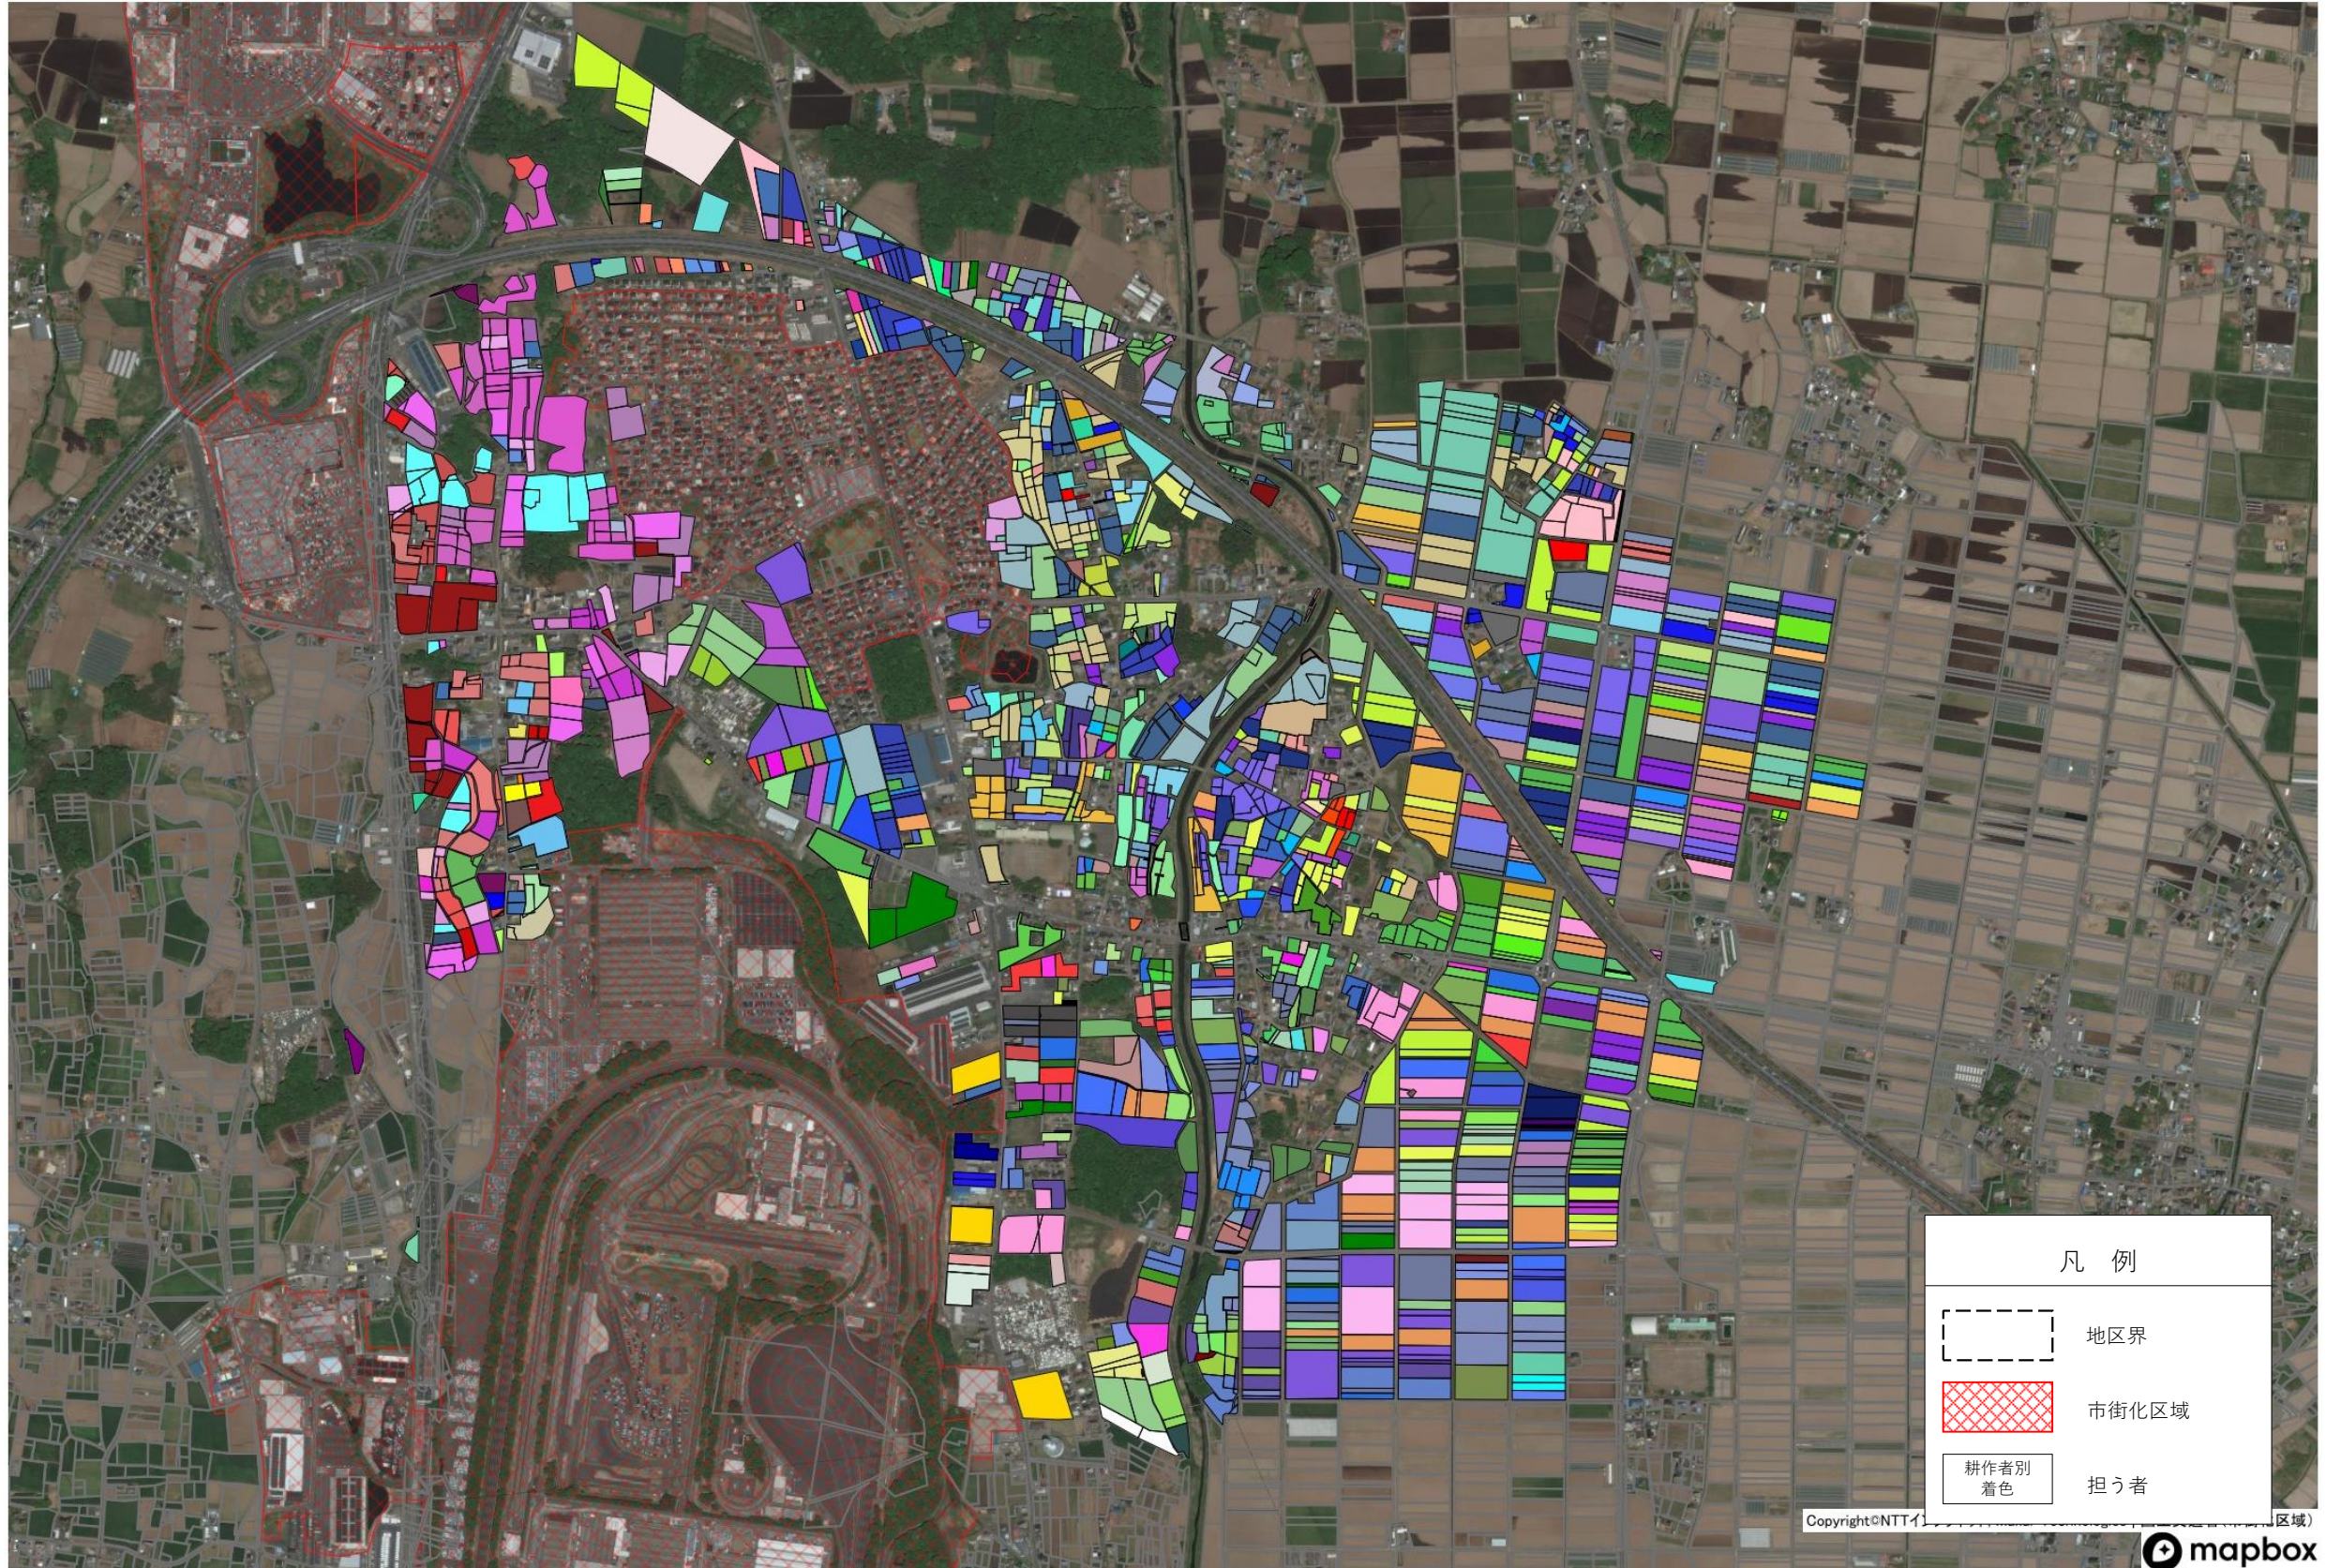

目標地図（西汗・磯岡地区）

凡例	
	地区界
	市街化区域
	耕作者別着色
	担う者

Copyright©NTT1

担う者凡例

担う者凡例