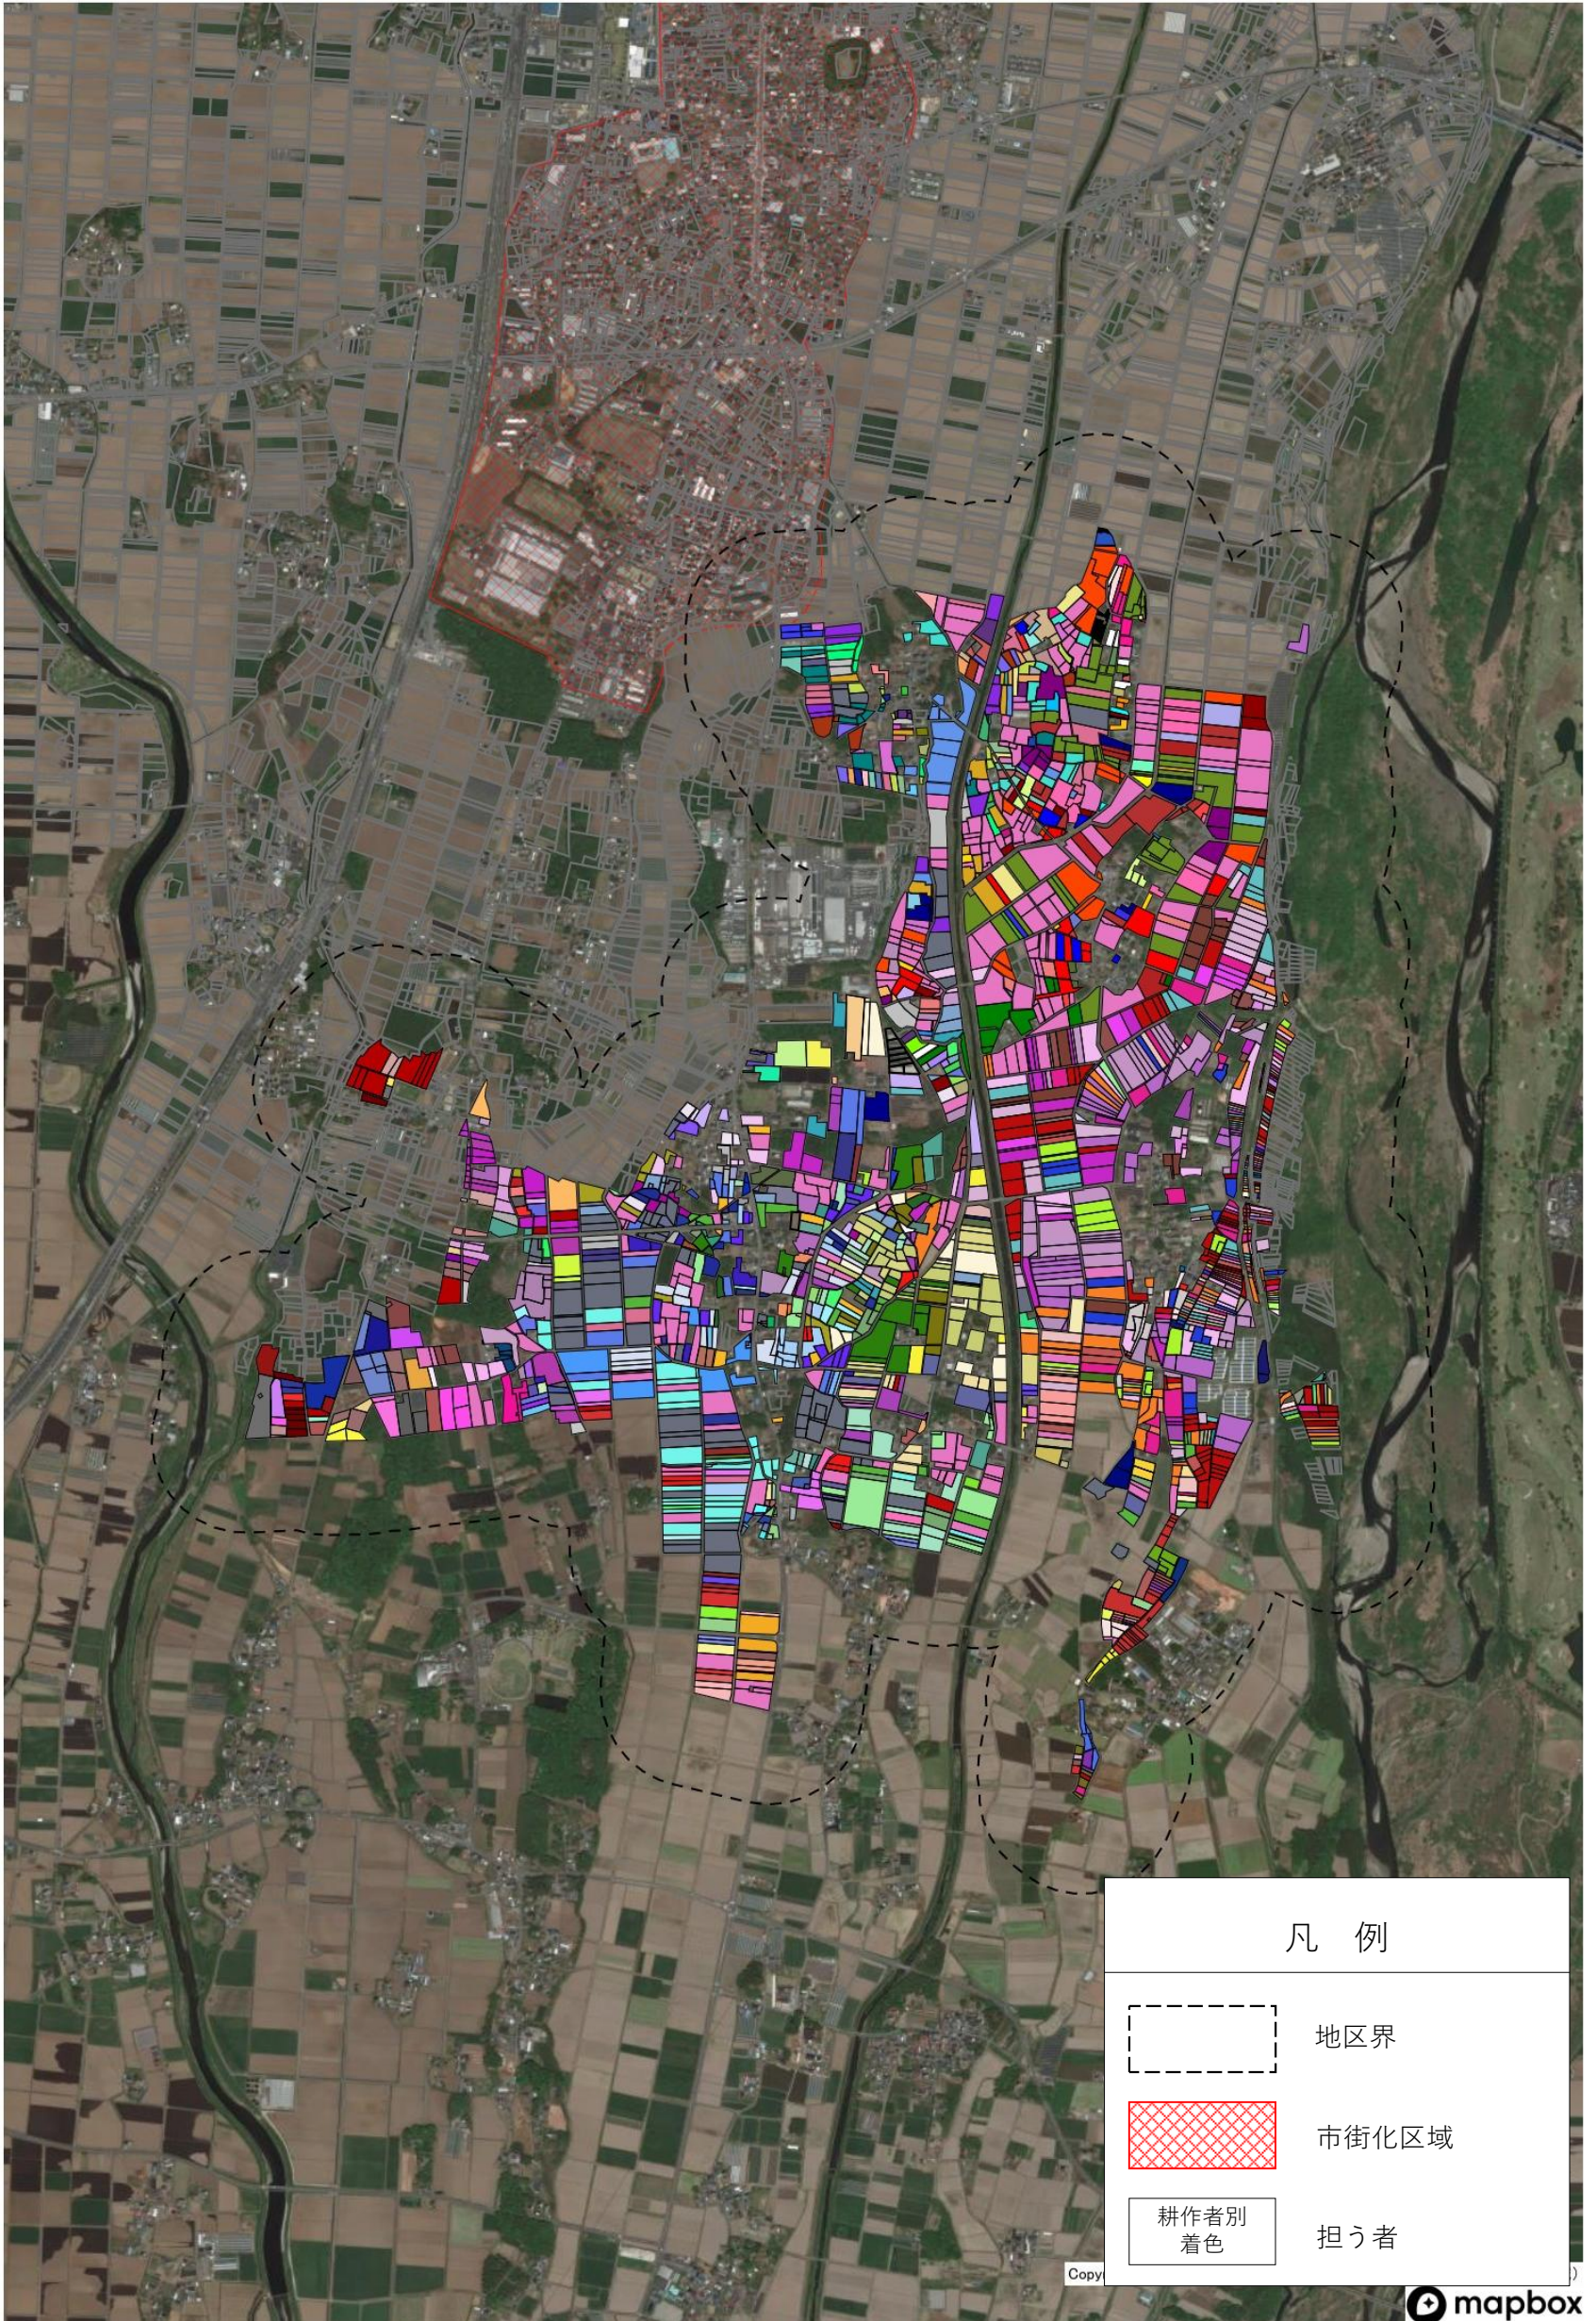

目標地図（坂上・三本木・三ツ家・常光坊地区）

担う者凡例

担う者凡例