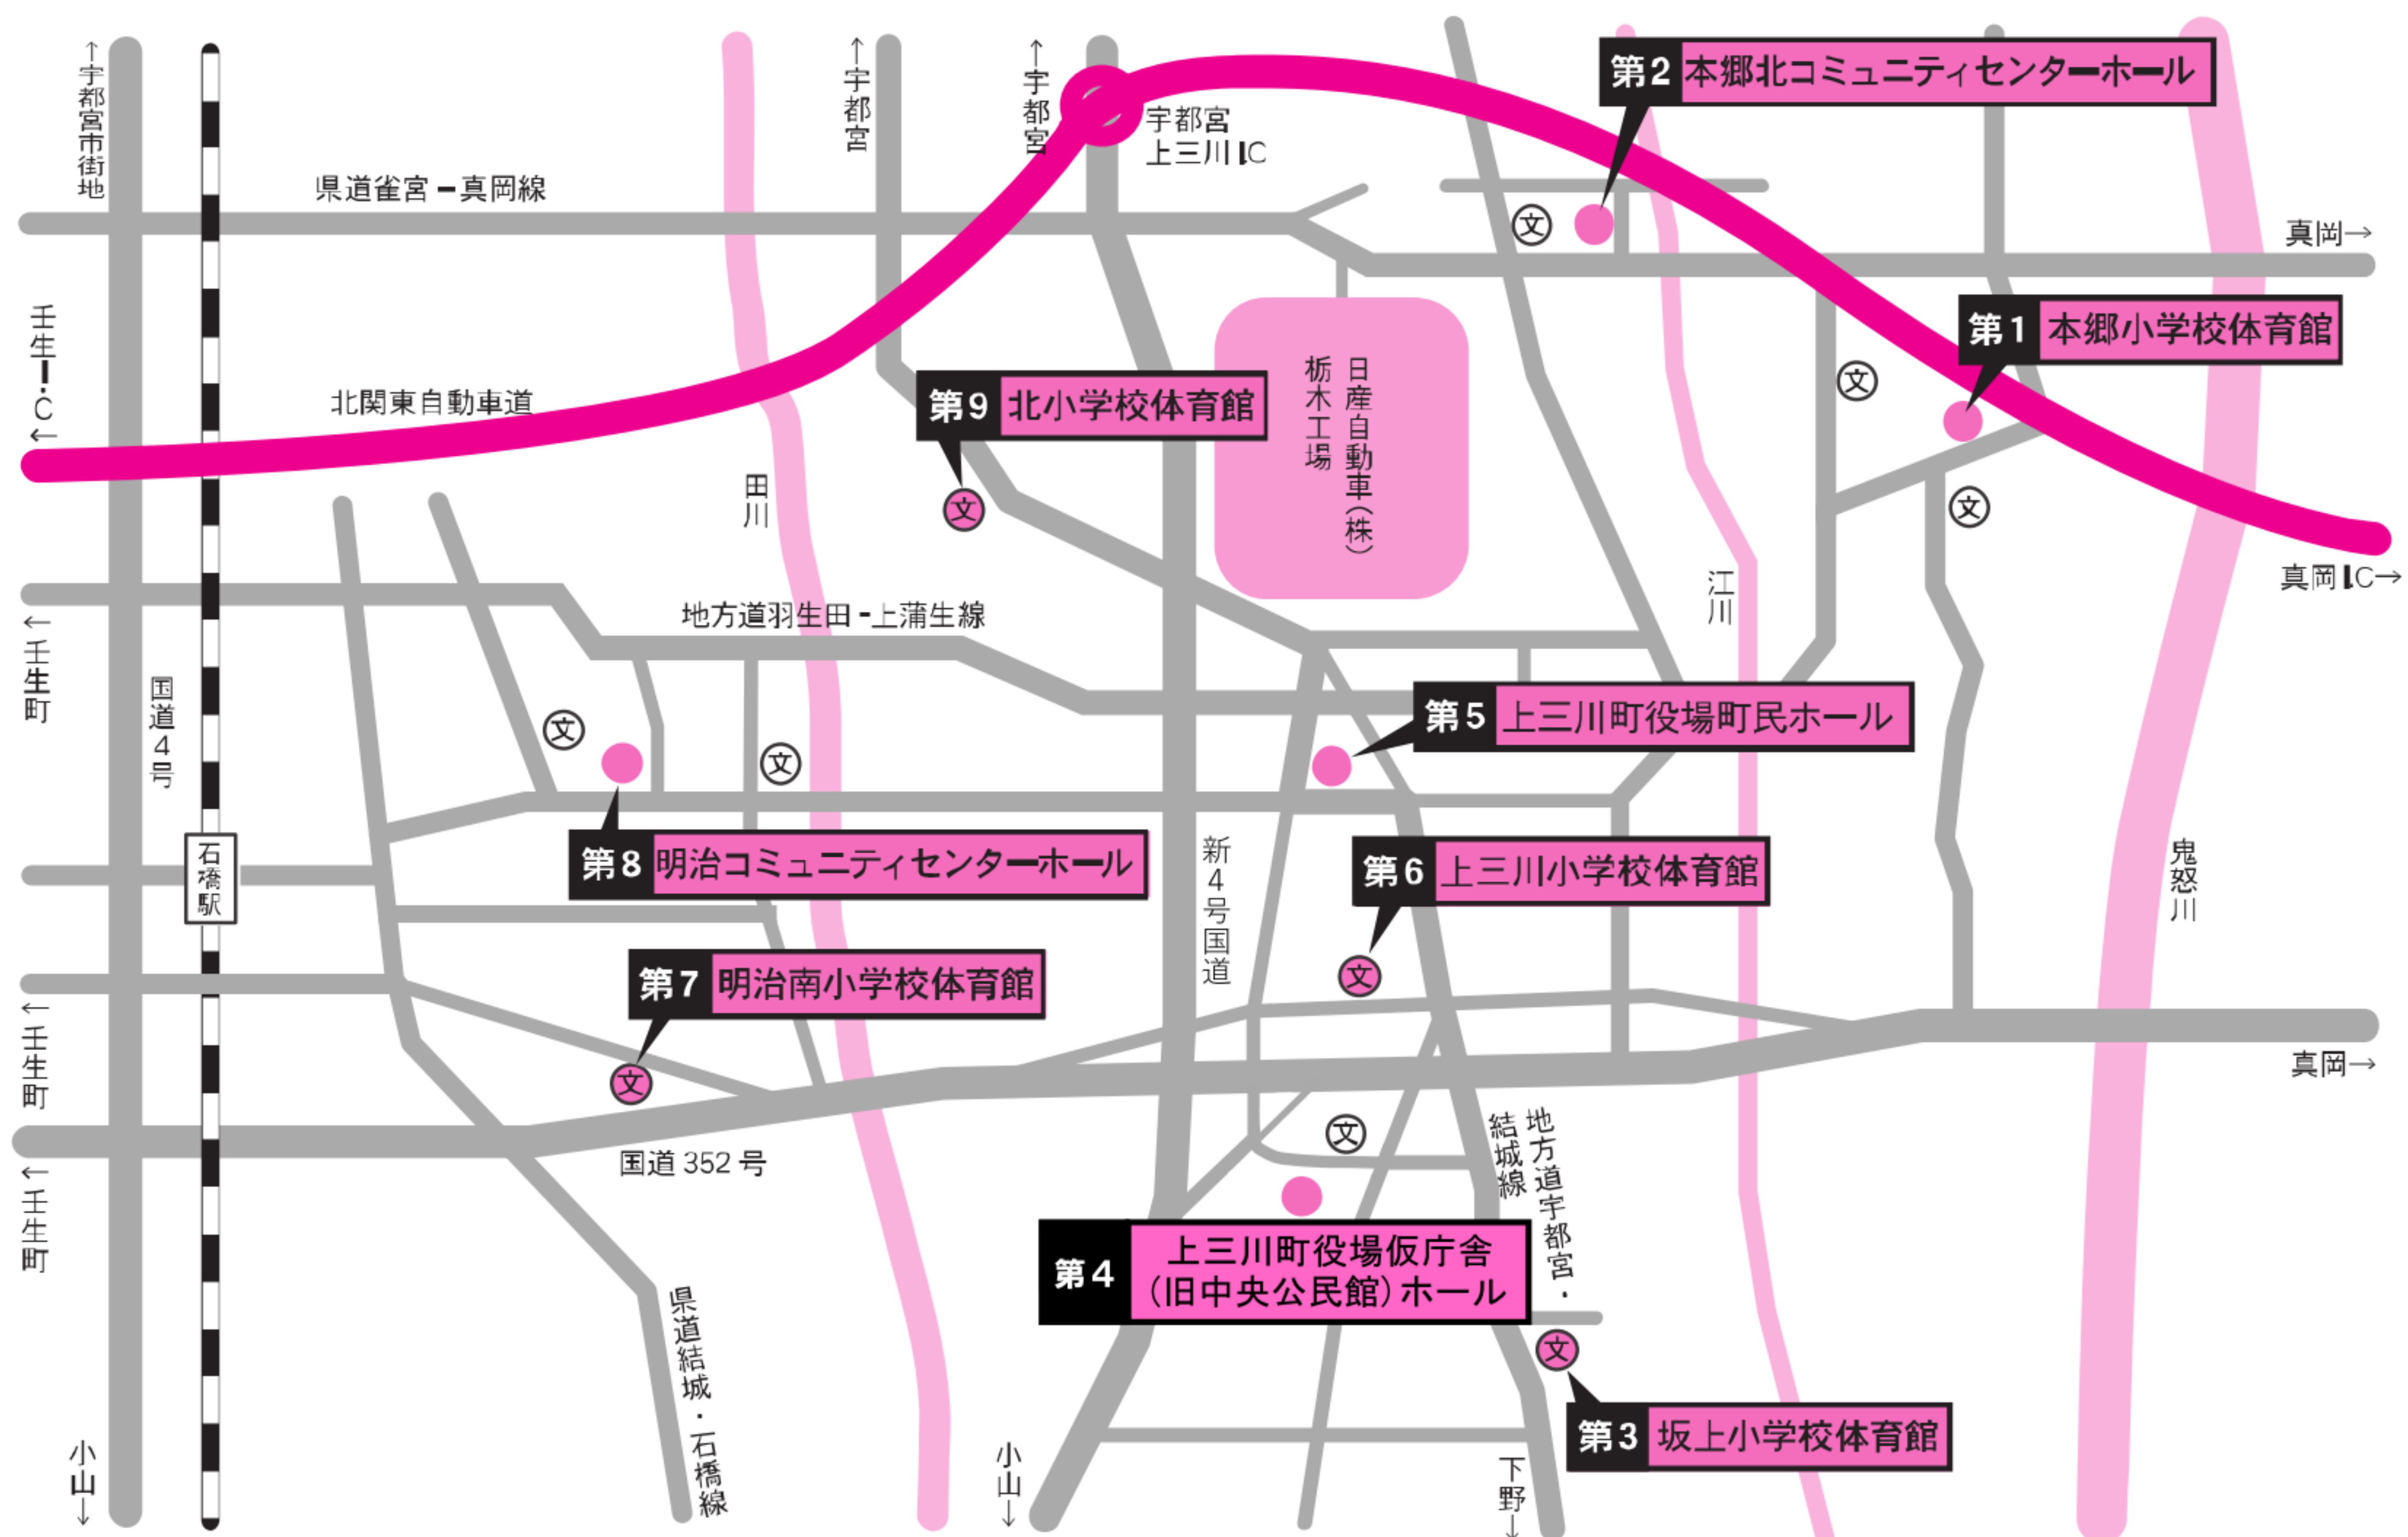

# 投票区及び投票区域一覧表

投票区	投票所名	区 域
第1投票区	本郷小学校体育館 (上三川町大字東蓼沼251番地)	上郷1区・上郷2区・上郷3区・上郷4区・上郷5区・西蓼沼・東蓼沼西・東蓼沼東・中根・向川原・東汗東・東汗西・上文挾
第2投票区	本郷北コミュニティセンターホール (上三川町大字西汗1528番地1)	西木代・西汗上東・西汗上西・西汗下・磯岡・美里・露無・本郷台第1・本郷台第2・本郷台第3・ひがしはら
第3投票区	坂上小学校体育館 (上三川町大字坂上628番地)	三ツ家・常光坊・五分一・三村・坂上本田・坂上河原・三本木・ビレッジハウス上三川南
第4投票区	上三川町役場仮庁舎 (旧中央公民館)ホール (上三川町大字上三川3970番地)	下町1区・下町2区・下町3区・下町4区・下町5区・下蒲生
第5投票区	上三川町役場町民ホール (上三川町しらさぎ一丁目1番地)	上町・峰町・上蒲生南・しらさぎ・マロニエプラザ・並木・殿山寮・上三川寮・白鷺寮
第6投票区	上三川小学校体育館 (上三川町大字上三川4594番地)	中町・大町・東館北部・東館南部・泉町・井戸川・愛宕町・桃畑・睦洲・ビレッジハウス上三川・友愛苑
第7投票区	明治南小学校体育館 (上三川町大字多功1412番地)	天神町・西町・本町・城台・下多功・多功下坪・下梁・川中子1区(地番1～199)・間の田・西浦・富士見台・県宮かみのかわ住宅
第8投票区	明治コミュニティセンターホール (上三川町大字大山558番地1)	大山第1・大山第2・大山第3・大山第4・上梁・川中子1区(地番200～)・川中子2区・下神主・上神主・鞘堂・薄市・トータスホーム・ゆうきが丘第1・ゆうきが丘第2・ゆうきが丘第3・ゆうきが丘第4・ゆうきが丘第5
第9投票区	北小学校体育館 (上三川町大字上蒲生1725番地)	願成寺・上蒲生北・日産第3・上蒲生東・川中子3区・石田下坪・西田南・西田北・島崎・石田上坪・十三塚・N上蒲生

投票所のご案内