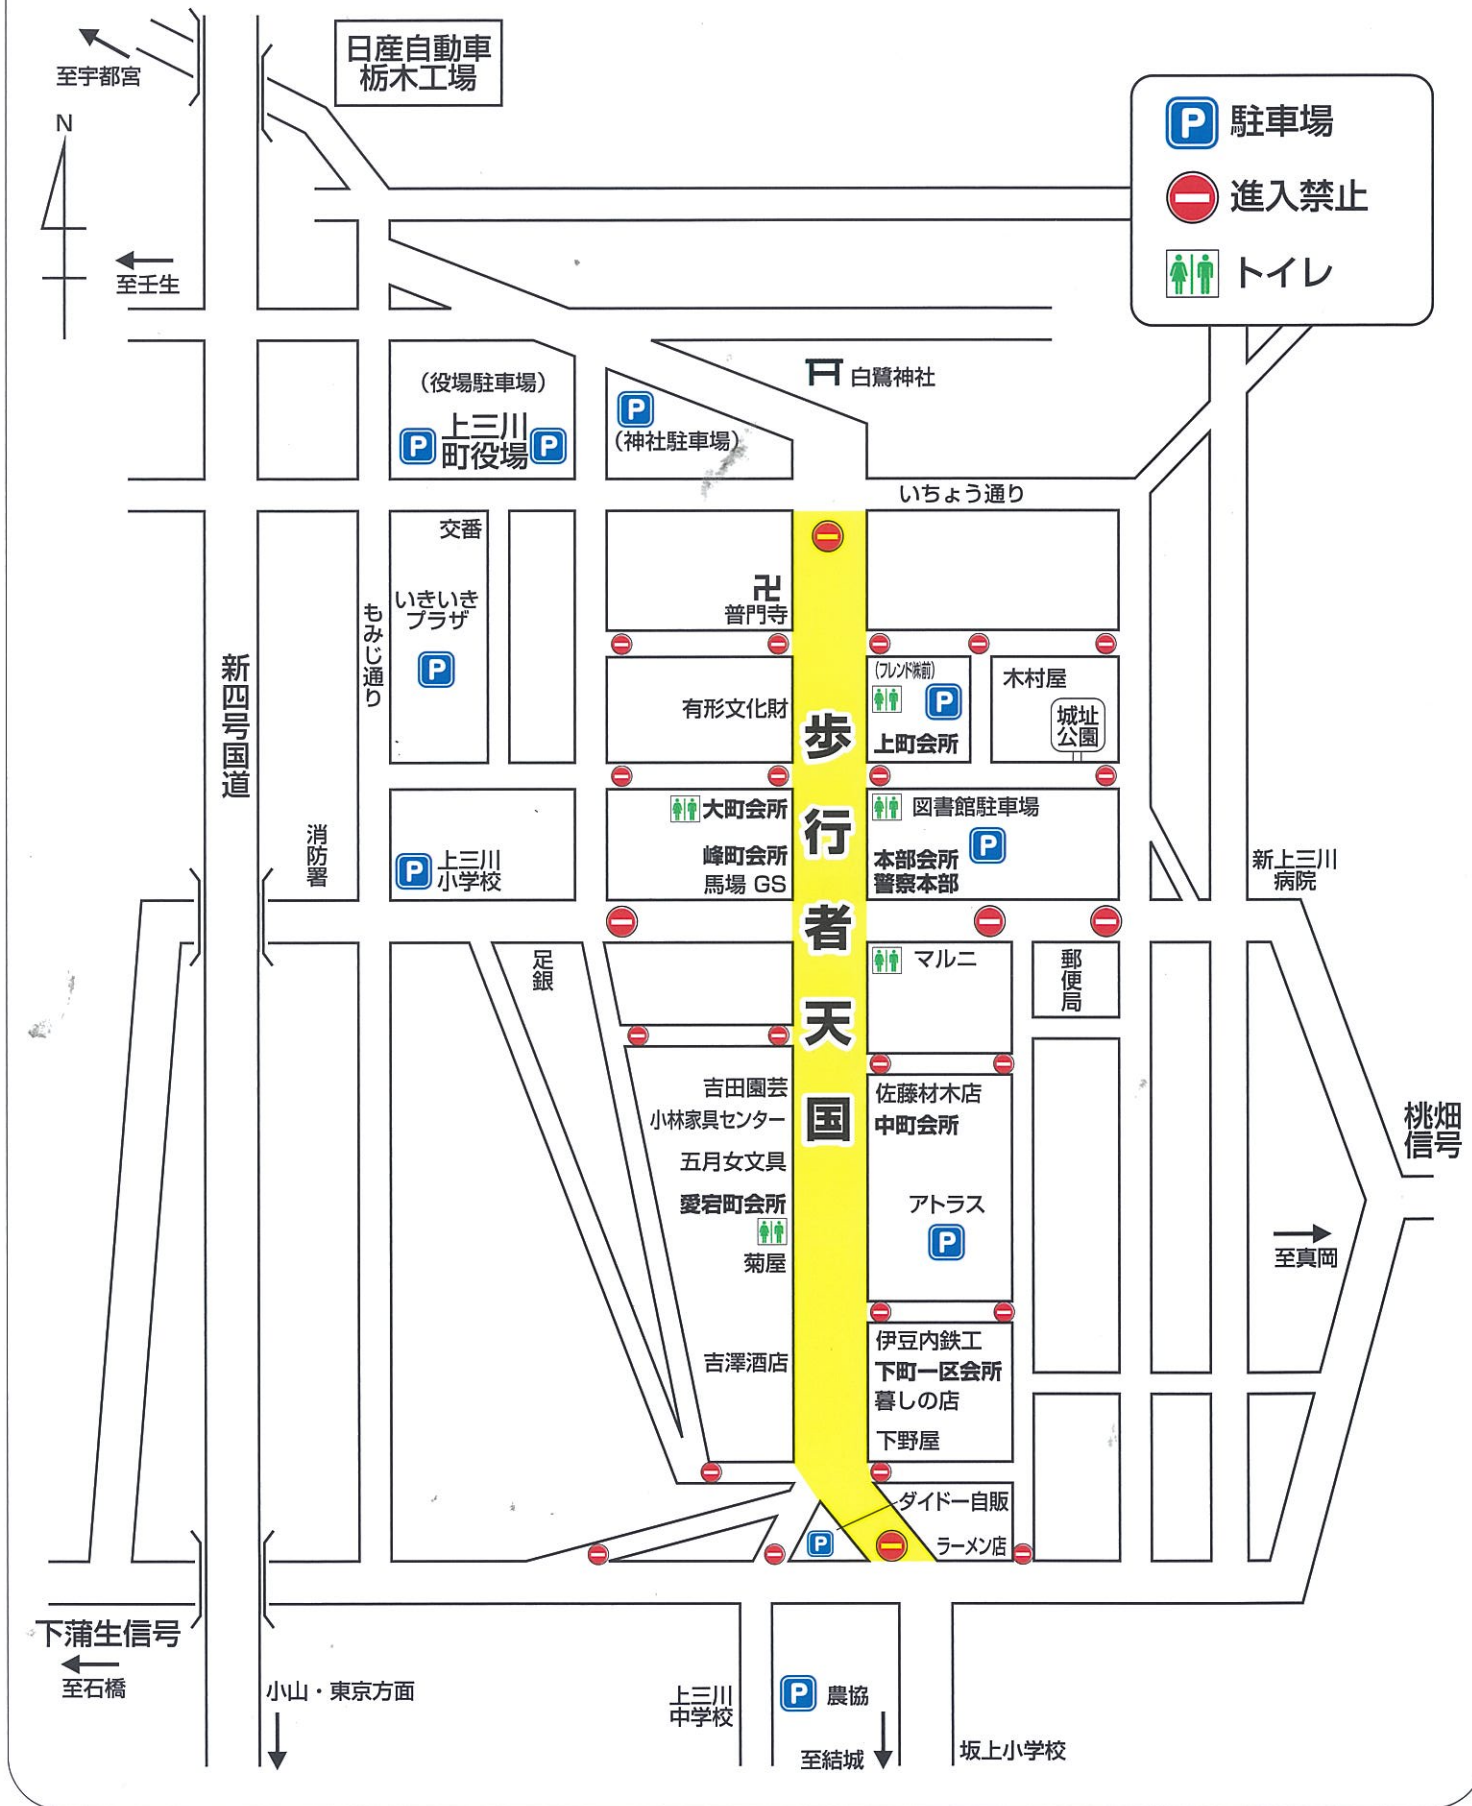

町おこし 夏祭り 交通規制及び駐車場

7月20日(土) 午後4時～9時30分

案内図(臨時の交通規制に、御協力ください。)

かみのかわ

2024 7.20 sat

令和6年7月20日(土) 宮出し/午後3時より(町内大通り)

【主催】 かみのかわ町おこし夏祭り実行委員会

【後援】