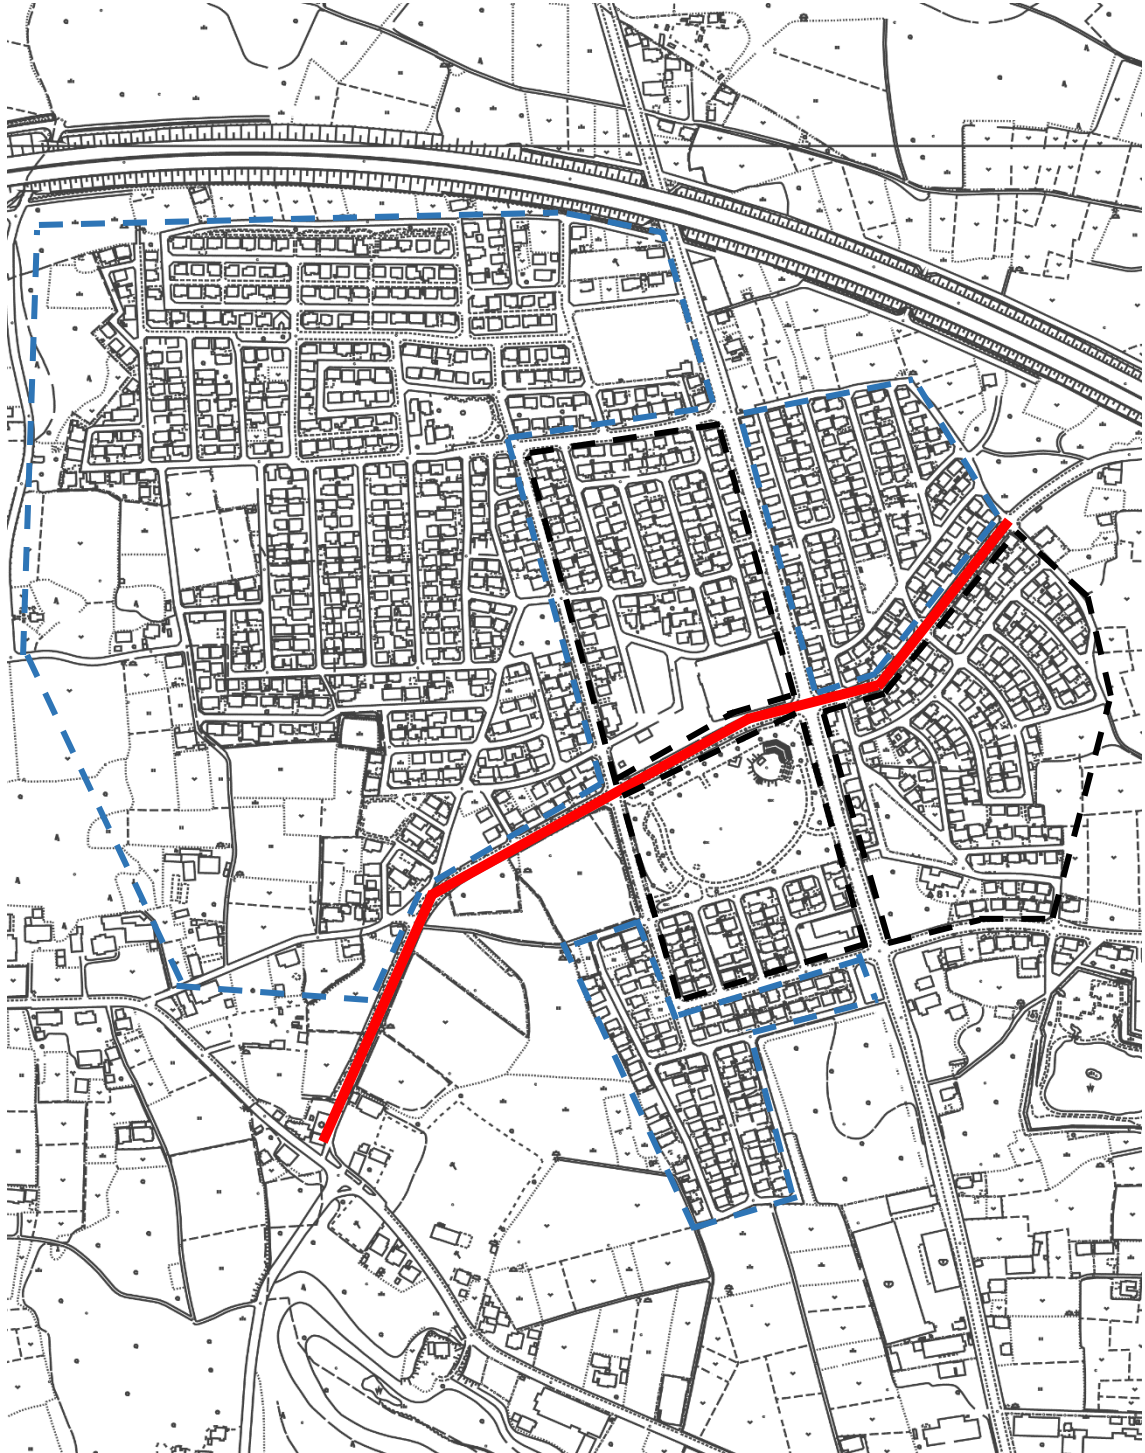

# 本郷台区域規制図

— — — — — で囲まれた地域が30キロ規制になります。

( — — — — — で東西を通る道路は40キロ規制)