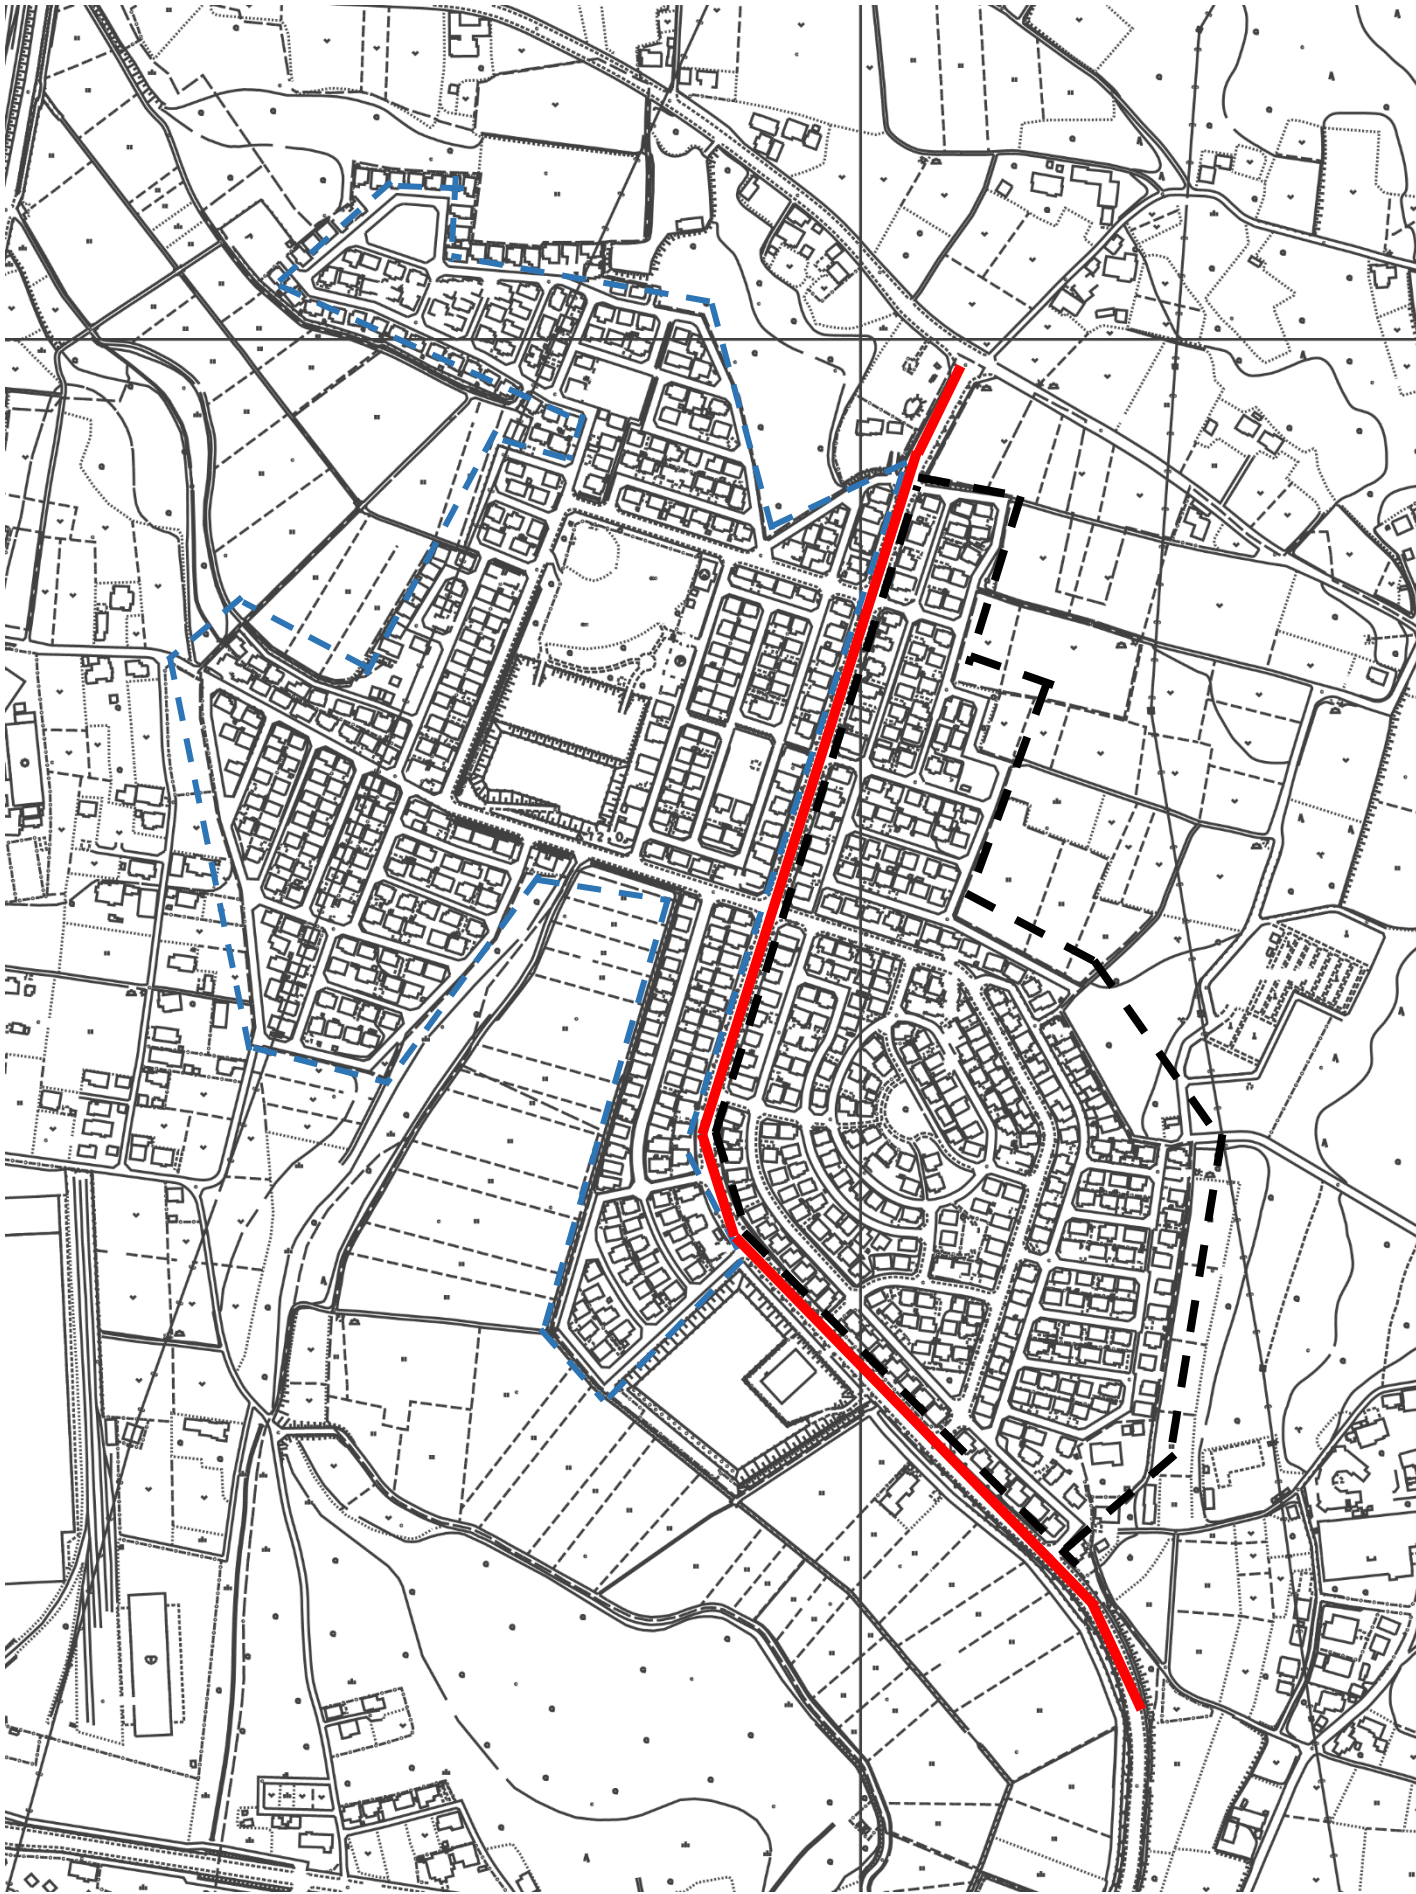

# ゆうきが丘区域規制図

— — — — — で囲まれた地域が30キロ規制になります。  
( — — — — — で南北を通る道路は40キロ規制)