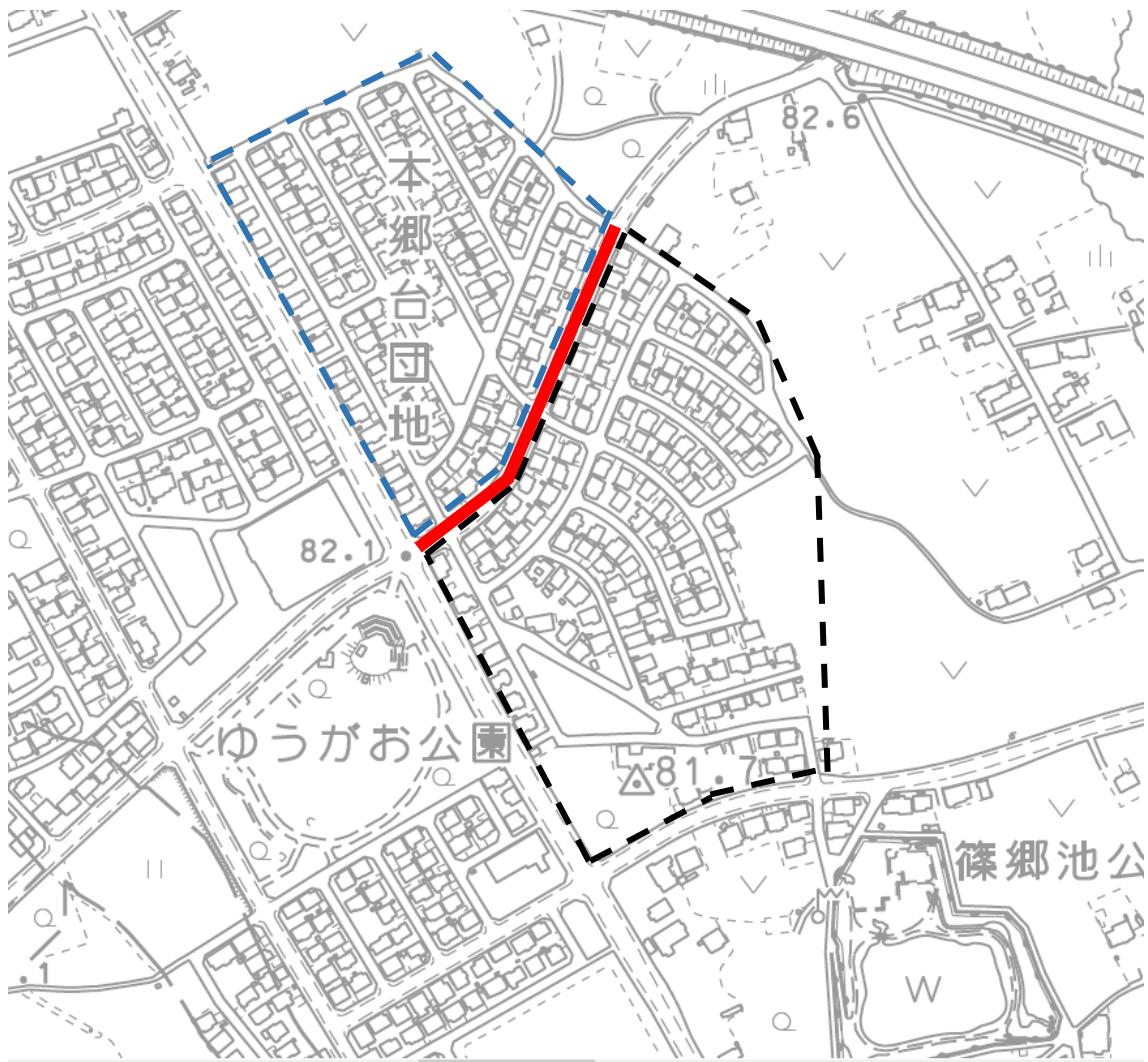

本郷台団地(第一自治会区域)規制図

— — — — — で囲まれた地域が30キロ規制になります。

(— — — — — で東西を通る道路は40キロ規制)