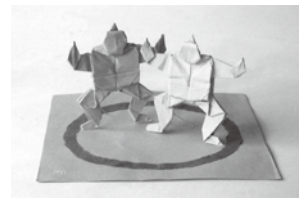

3月		
11	水	
12	木	文芸教室・スタイルアップ
13	金	男性のための健康教室
14	土	こども合唱
15	日	休館日
16	月	休館日
17	火	手芸教室
18	水	
19	木	元気学・スタイルアップ
20	金	休館日
21	土	こども合唱
22	日	
23	月	休館日
24	火	
25	水	男性のための健康教室
26	木	
27	金	
28	土	
29	日	
30	月	休館日
31	火	
4月		
1	水	
2	木	
3	金	
4	土	
5	日	
6	月	休館日
7	火	
8	水	
9	木	
10	金	

創作折り紙 吉澤 章 没後15周年展

上三川町出身の世界的折り紙作家吉澤章先生が没後15周年(3月14日没)を迎えます。

改めて吉澤章先生の偉業について知ってもらうため、中央公民館では「創作折り紙吉澤章没後15周年展」を開催いたします。

◆開催期間=3月14日(土)から
5月31日(日)まで

◆会場=中央公民館
1階展示コーナー

◆開会式=3月14日(土)
午前11時

開会式では、吉澤章先生が好きだった曲を上三川少年少女合唱団が歌います。

※無料。事前申込は不要です。