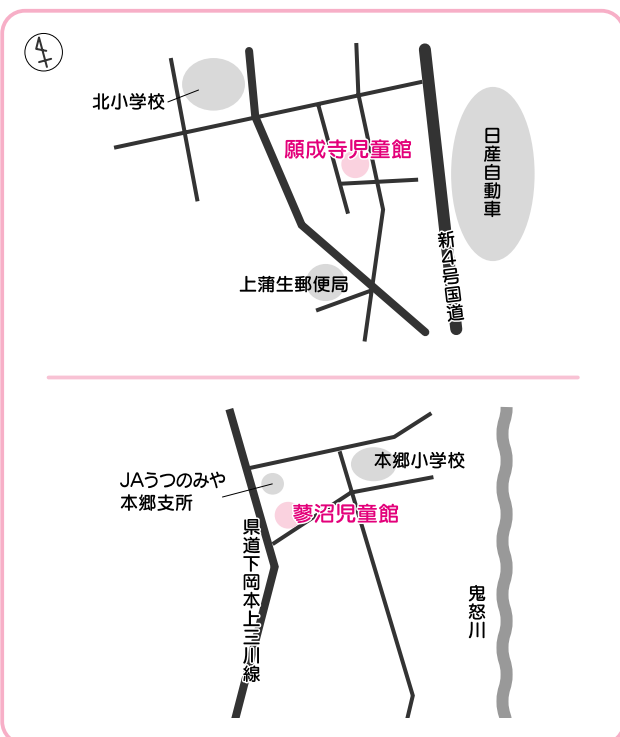

トロのポンポンマスコット作り(蓼沼児童館)

児童館カレンダー（●印は休館日）

4月	日	月	火	水	木	金	土
1	●	●					
8	●	●	●				
15	●	●	●				
22	●	●	●				
29	●	●					

5月	日	月	火	水	木	金	土
1	●						
6	●	●	●				
13	●	●	●				
20	●	●	●				
27	●	●	●